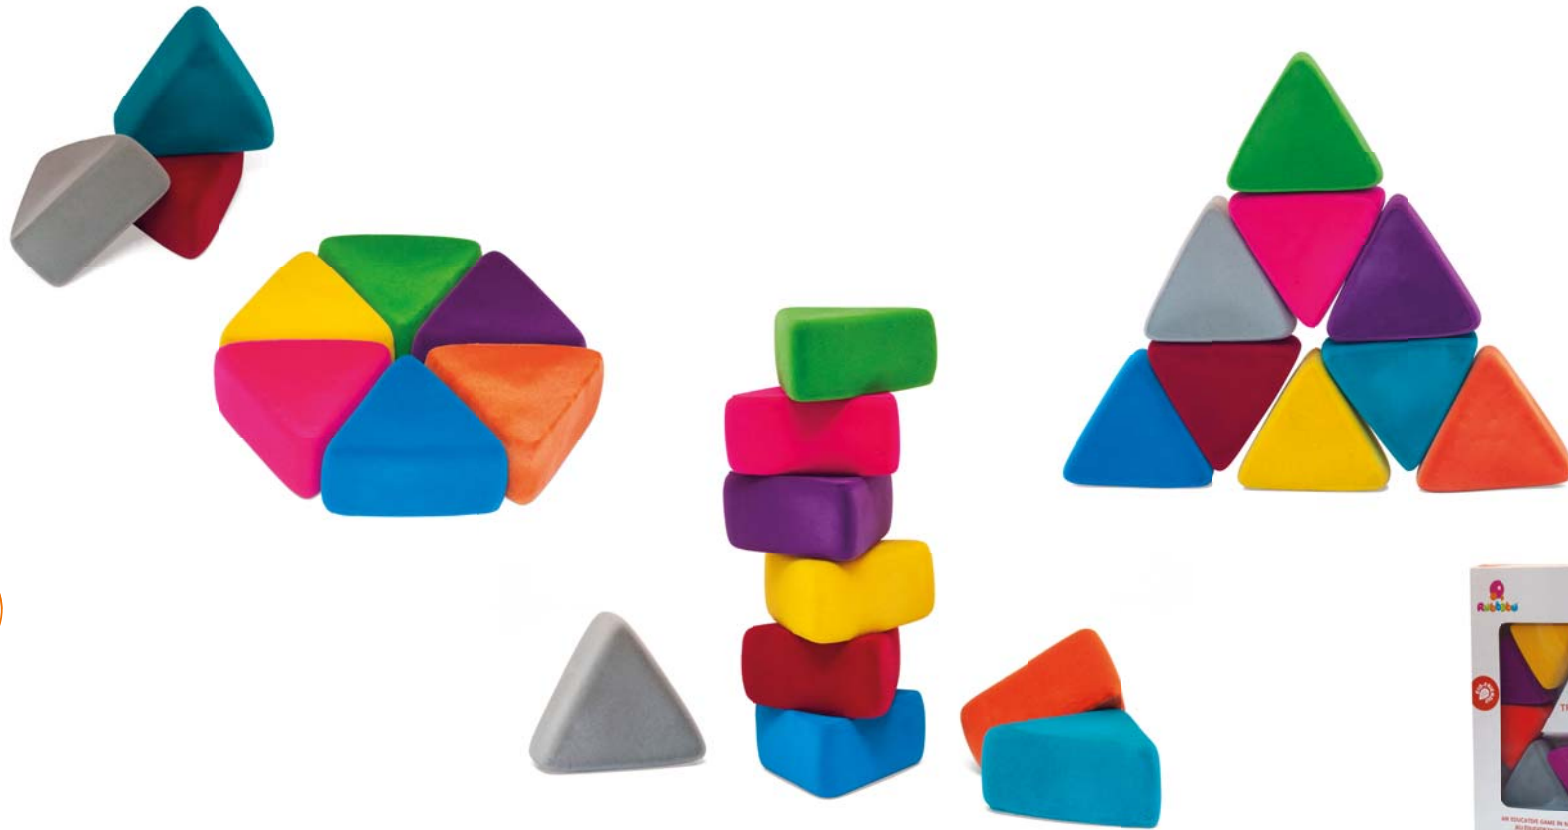

20376

Rocking staking toys «ball»
Jouets empilables culbuto «balle»

Ø 14 x 21 cm

8 904001 203762

NEW

7

Educational toys

20377

Rocking staking toys «duck»
Jouets empilables culbuto «canard»

Ø 14 x 21 cm

8 904001 203779

Educational toys

20473

Just Triangle: Educative Game 9 pieces

Just Triangle : Jeu Éducatif 9 pièces

Triangle : 8 x 7 x 3,5 cm