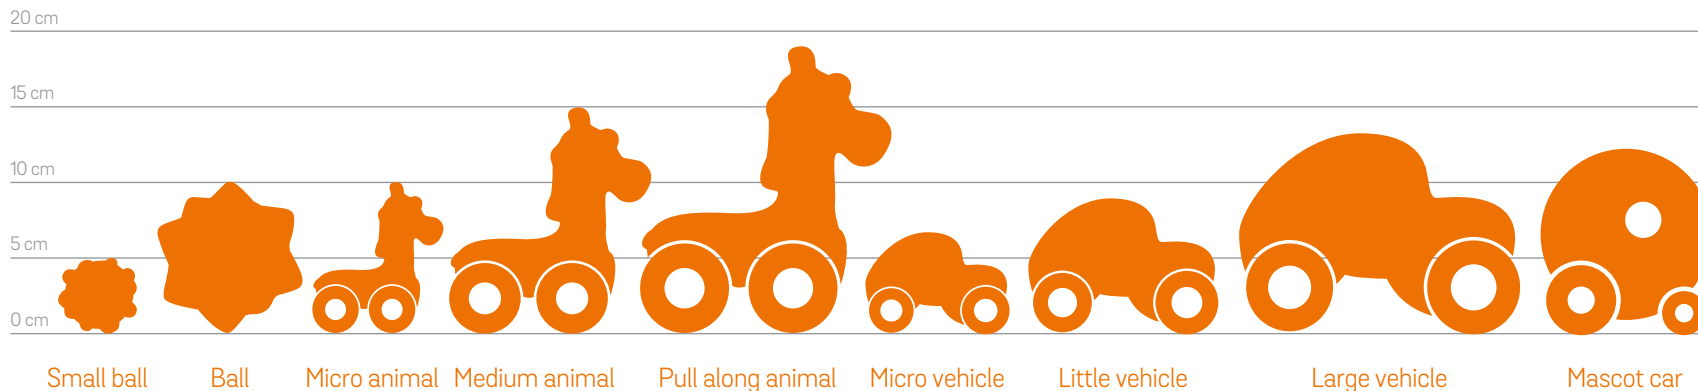

Légende / Legend

20192	→ Référence du produit Product reference
Sensory Balls Balles Sensorielles	
Ø 10 cm	→ Dimensions du produit Product size
2 6 30,5 x 20,5 x 10 cm	
	→ EAN13

- **2** Colisage de vente / Packaging
  Type de conditionnement / Type of pack
  - Polybag
  - Sac avec poignée / bag with handle
  - Boîte individuelle / Individual box
  - Display
- **6** Nombre de produits par display / number of products in a display
- ? cm Dimensions du display / Display size

Sommaire / Contents

Jouets éducatifs / Educational toys.....	6
Balles / Balls.....	6
Animaux / Animals.....	12
Véhicules / Vehicles.....	16
Jeux & Sports / Games & Sports.....	28